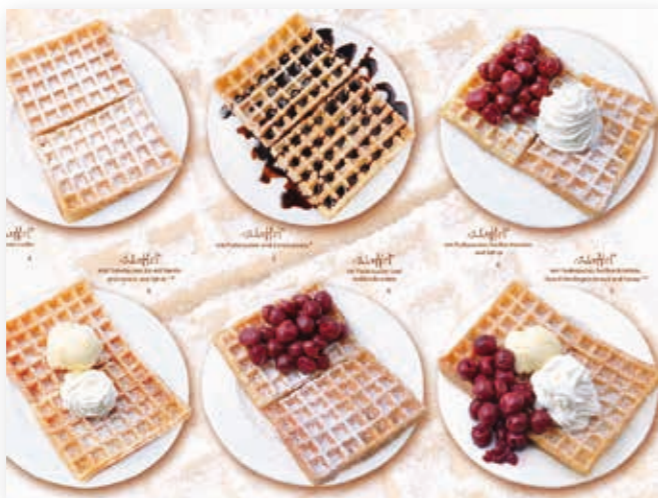

BEACHFLAG FROZEN JOGGY #711004
Höhe 220 cm / Breite 120 cm

STAND EISTÜTE 145 #712020
Höhe ca. 145 cm

STAND EISTÜTE 210 #712022
Höhe 200 cm

ABFALL EISTÜTE 165 #712024
Höhe ca. 165 cm

BEACHFLAGS

BEACHFLAG HEISSE SCHOKOLADE #711006
Höhe 220 cm / Breite 120 cm

BEACHFLAG SOFTEIS #711008
Höhe 220 cm / Breite 120 cm

STRASSENAUFSTELLER

KARUSSEL EISTÜTE 40 #712032
Höhe 38 cm

SCHOKO-EISKARTE #710002 · 10 Stück

ERDBEER-KARTE #710010 · 10 Stück

WAFFEL-KARTE #710006 · 10 Stück